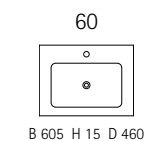

TVÄTTSTÄLL	ARTIKELNR	PRIS
THIN 60C	T60PT	2810 KR
THIN 80C	T80PT	3945 KR
THIN 100C	T100PT	4920 KR

TVÄTTSTÄLL I TUNT PORSLIN MED MJUKA FORMER. BOTTENVENTIL OCH VATTENLÅS EASYCLEAN INGÅR.

TVÄTTSTÄLL	ARTIKELNR	PRIS
SQUARE 60C	T60PS	4770 KR
SQUARE 80C	T80PS	5630 KR
SQUARE 100C	T100PS	6750 KR
SQUARE 120C	T120PS	7740 KR

TVÄTTSTÄLL I PORSLIN MED RAKA FORMER. BOTTENVENTIL OCH VATTENLÅS EASYCLEAN INGÅR.

TVÄTTSTÄLL	ARTIKELNR	PRIS
CURVE 60C	T60PC	4770 KR
CURVE 80C	T80PC	5630 KR
CURVE 100C	T100PC	6750 KR
CURVE 120C	T120PC	7740 KR

TVÄTTSTÄLL I PORSLIN MED OVAL TVÄTTHO SOM ÖKAR PROPORTIONERLIGT I STORLEK. BOTTENVENTIL OCH VATTENLÅS EASYCLEAN INGÅR.