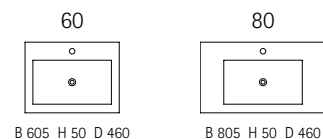

THIN

TVÄTTSTÄLL	ARTIKELNR	PRIS
THIN 60C	T60PT	2810 KR
THIN 80C	T80PT	3945 KR

TVÄTTSTÄLL I TUNT PORSLIN MED MJUKA FORMER. BOTTENVENTIL OCH VATTENLÅS EASYCLEAN INGÅR.

BOX

TVÄTTSTÄLL	ARTIKELNR	PRIS
TVÄTTSTÄLL BOX 60C GJUTMARMOR	T60GB	2515 KR
TVÄTTSTÄLL BOX 80C GJUTMARMOR	T80GB	2810 KR