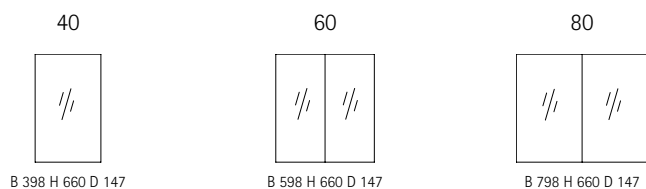

SPEGELSKÅP	ARTIKELNR	PRIS	ARTIKELNR	PRIS	ARTIKELNR	PRIS
VIT	SSK40S - VIT	3085 KR	SSK60S - VIT	4500 KR	SSK80S - VIT	5345 KR
	2 FLYTTBARA GLASHYLLOR HÖGER- ELLER VÄNSTERHÄNGD		2 FLYTTBARA GLASHYLLOR		4 FLYTTBARA GLASHYLLOR	

DUBBELLIMMAD SPEGELDÖRR, 3+3 MM, GER SPEGEL PÅ BÅDE IN- OCH UTSIDAN AV DÖRREN. DJUP ANGES INKLUSIVE LUCKANS TJOCKLEK (19 MM). STOMMEN HAR VIT MELAMINYTA.