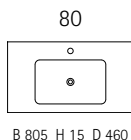

TVÄTTSTÄLL	ARTIKELNR	PRIS
THIN 60C	T60PT	2810 KR
THIN 80C	T80PT	3945 KR
THIN 100C	T100PT	4920 KR

TVÄTTSTÄLL I TUNT PORSLIN MED MJUKA FORMER. BOTTENVENTIL OCH VATTENLÅS EASYCLEAN INGÅR.

TVÄTTSTÄLL	ARTIKELNR	PRIS
SQUARE 60C	T60PS	4770 KR
SQUARE 80C	T80PS	5630 KR
SQUARE 100C	T100PS	6750 KR
SQUARE 120C	T120PS	7740 KR

TVÄTTSTÄLL I PORSLIN MED RAKA FORMER. BOTTENVENTIL OCH VATTENLÅS EASYCLEAN INGÅR.

TVÄTTSTÄLL	ARTIKELNR	PRIS
CURVE 60C	T60PC	4770 KR
CURVE 80C	T80PC	5630 KR
CURVE 100C	T100PC	6750 KR
CURVE 120C	T120PC	7740 KR

TVÄTTSTÄLL I PORSLIN MED OVAL TVÄTTHO SOM ÖKAR PROPORTIONERLIGT I STORLEK. BOTTENVENTIL OCH VATTENLÅS EASYCLEAN INGÅR.