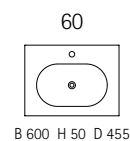

TVÄTTSTÄLL	ARTIKELNR	PRIS
THIN 60C	T60PT	2810 KR
THIN 80C	T80PT	3945 KR
THIN 100C	T100PT	4920 KR

TVÄTTSTÄLL I TUNT PORSLIN MED MJUKA FORMER. BOTTENVENTIL OCH VATTENLÅS EASYCLEAN INGÅR.

TVÄTTSTÄLL	ARTIKELNR	PRIS
SQUARE 60C	T60PS	4770 KR
SQUARE 80C	T80PS	5630 KR
SQUARE 100C	T100PS	6750 KR
SQUARE 120C	T120PS	7740 KR

TVÄTTSTÄLL I PORSLIN MED RAKA FORMER. BOTTENVENTIL OCH VATTENLÅS EASYCLEAN INGÅR.

TVÄTTSTÄLL	ARTIKELNR	PRIS
CURVE 60C	T60PC	4770 KR
CURVE 80C	T80PC	5630 KR
CURVE 100C	T100PC	6750 KR
CURVE 120C	T120PC	7740 KR

TVÄTTSTÄLL I PORSLIN MED OVAL TVÄTTHO SOM ÖKAR PROPORTIONERLIGT I STORLEK. BOTTENVENTIL OCH VATTENLÅS EASYCLEAN INGÅR.