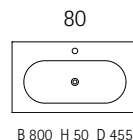

TVÄTTSTÄLL	ARTIKELNR	PRIS
THIN 60C	T60PT	2810 KR
THIN 80C	T80PT	3945 KR
THIN 100C	T100PT	4920 KR

TVÄTTSTÄLL I TUNT PORSLIN MED MJUKA FORMER. BOTTENVENTIL OCH VATTENLÅS EASYCLEAN INGÅR.

TVÄTTSTÄLL	ARTIKELNR	PRIS
SQUARE 60C	T60PS	4770 KR
SQUARE 80C	T80PS	5630 KR
SQUARE 100C	T100PS	6750 KR
SQUARE 120C	T120PS	7740 KR

TVÄTTSTÄLL I PORSLIN MED RAKA FORMER. BOTTENVENTIL OCH VATTENLÅS EASYCLEAN INGÅR.

TVÄTTSTÄLL	ARTIKELNR	PRIS
CURVE 60C	T60PC	4770 KR
CURVE 80C	T80PC	5630 KR
CURVE 100C	T100PC	6750 KR
CURVE 120C	T120PC	7740 KR

TVÄTTSTÄLL I PORSLIN MED OVAL TVÄTTHO SOM ÖKAR PROPORTIONERLIGT I STORLEK. BOTTENVENTIL OCH VATTENLÅS EASYCLEAN INGÅR.