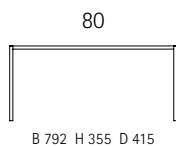

BENSTÄLLNING

Till VANITY och LESSMORE kan en benställning användas för att få ett elegant designuttryck. Vi rekommenderar att tvättstället Thin i porslän används då benställning väljs eftersom höjden är anpassad så att totalhöjden på kommodlösningen fungerar perfekt tillsammans. Benställningen passar även till serierna Bright, Stella och Strict.

BENSTÄLLNING

BENSTÄLLNING	ARTIKELNR	PRIS	ARTIKELNR	PRIS
BENSTÄLLNING 60	BENST60LM VIT	2110 KR	BENST60LMS SVART	2110 KR
BENSTÄLLNING 80	BENST80LM VIT	2245 KR	BENST80LMS SVART	2245 KR
BENSTÄLLNING 100	BENST100LM VIT	2385 KR	BENST100LMS SVART	2385 KR

BENSTÄLLNING I LACKERAD STÅL.
BENEN ÄR ENDAST DEKORATION.
KOMMODEN SKALL ALLTID FÄSTAS I VÄGG.