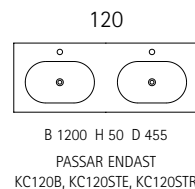

TVÄTTSTÄLL	ARTIKELNR	PRIS
THIN 60C	T60PT	2810 KR
THIN 80C	T80PT	3945 KR
THIN 100C	T100PT	4920 KR

TVÄTTSTÄLL I TUNT PORSLIN MED MJUKA FORMER. BOTTENVENTIL OCH VATTENLÅS EASYCLEAN INGÅR.

TVÄTTSTÄLL	ARTIKELNR	PRIS
SQUARE 60C	T60PS	4770 KR
SQUARE 80C	T80PS	5630 KR
SQUARE 100C	T100PS	6750 KR
SQUARE 120C	T120PS	7740 KR

TVÄTTSTÄLL I PORSLIN MED RAKA FORMER. BOTTENVENTIL OCH VATTENLÅS EASYCLEAN INGÅR.

TVÄTTSTÄLL	ARTIKELNR	PRIS
CURVE 60C	T60PC	4770 KR
CURVE 80C	T80PC	5630 KR
CURVE 100C	T100PC	6750 KR
CURVE 120C	T120PC	7740 KR

TVÄTTSTÄLL I PORSLIN MED OVAL TVÄTTHO SOM ÖKAR PROPORTIONERLIGT I STORLEK. BOTTENVENTIL OCH VATTENLÅS EASYCLEAN INGÅR.