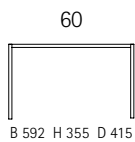

BENSTÄLLNING

Till VANITY och LESSMORE kan en benställning användas för att få ett elegant designuttryck. Vi rekommenderar att tvättstället Thin i porslän används då benställning väljs eftersom höjden är anpassad så att totalhöjden på kommodlösningen fungerar perfekt tillsammans. Benställningen passar även till serierna Bright, Stella och Strict.

BENSTÄLLNING

BENSTÄLLNING	ARTIKELNR	PRIS	ARTIKELNR	PRIS
BENSTÄLLNING 60	BENST60LM VIT	2110 KR	BENST60LMS SVART	2110 KR
BENSTÄLLNING 80	BENST80LM VIT	2245 KR	BENST80LMS SVART	2245 KR
BENSTÄLLNING 100	BENST100LM VIT	2385 KR	BENST100LMS SVART	2385 KR

BENSTÄLLNING I LACKERAD STÅL.
BENEN ÄR ENDAST DEKORATION.
KOMMODEN SKALL ALLTID FÄSTAS I VÄGG.