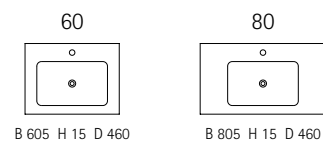

TVÄTTSTÄLL I TUNT PORSLIN MED MJUKA FORMER. BOTTENVENTIL OCH VATTENLÅS EASYCLEAN INGÅR.