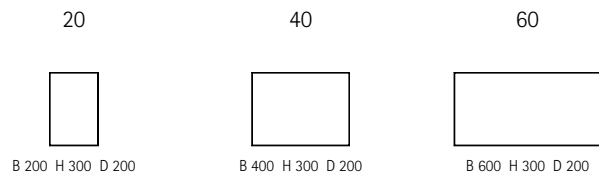

UTFÖRANDE / RYGG	ARTIKELNR	PRIS	ARTIKELNR	PRIS	ARTIKELNR	PRIS
VIT - VIT	SOHO20	1465 KR	SOHO40	1600 KR	SOHO60	2100 KR
VIT - KULÖR	SOHO20	1465 KR	SOHO40	1600 KR	SOHO60	2100 KR
VIT - EK	SOHO20	1545 KR	SOHO40	1690 KR	SOHO60	2135 KR
GRAFITGRÅ - GRAFITGRÅ	SOHO20G	1545 KR	SOHO40G	1690 KR	SOHO60G	2135 KR

STOMMEN ÄR AV 3 MM PULVERLACKERAD PLÅT, MED EN UTBYTBAR RYGG AV 12 MM MÅLAD/FANERAD MDF ELLER 1 MM GRAFITGRÅ PLÅT.
SKRUV FÖR UPPHÄNGNING MEDFÖLJER EJ.