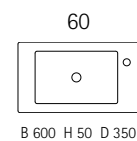

TVÄTTSTÄLL I PORSLIN MED RAKA FORMER.
BOTTENVENTIL OCH VATTENLÅS EASYCLEAN INGÅR.