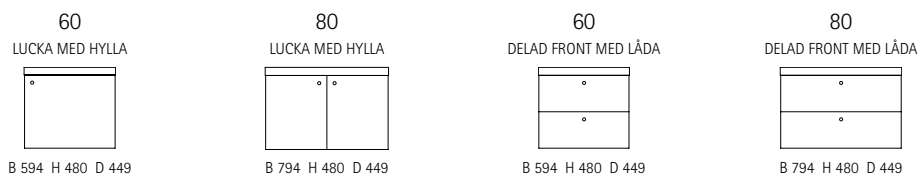

MONO - KOMMOD - TVÄTTSTÄLL

MONO har två varianter av kommod. Skåp med lucka har hylla invändigt. Skåp med delad front har två grå folielådor. Den övre lådan är tvådelad och den nedre lådan är en stor låda utan avdelning. Skåpet med lucka kan kompletteras med en extra plåthylla monterad på luckans insida. Till Mono passar tvättstället Box i gjutmarmor eller Thin i porslin. Komplettera med handtag från sid 145 och blandare från sid 148.

UTFÖRANDE / SERIE	ARTIKELNR	PRIS	ARTIKELNR	PRIS	ARTIKELNR	PRIS	ARTIKELNR	PRIS
VIT - MONO	KA60SE - VIT MONO	2680 KR	KA80SE - VIT MONO	3520 KR	KC60SE - VIT MONO	4445 KR	KC80SE - VIT MONO	4960 KR
MÖRKGRÅ - MONO	KA60SE - MÖRKGRÅ MONO	2950 KR	KA80SE - MÖRKGRÅ MONO	4075 KR	KC60SE - MÖRKGRÅ MONO	5000 KR	KC80SE - MÖRKGRÅ MONO	5530 KR
VIT - STELLA	KA60STEM - VIT STELLA	3205 KR	KA80STEM - VIT STELLA	4870 KR	KC60STEM - VIT STELLA	5655 KR	KC80STEM - VIT STELLA	6100 KR
MÖRKGRÅ - STELLA	KA60STEM - MÖRKGRÅ STELLA	3345 KR	KA80STEM - MÖRKGRÅ STELLA	5145 KR	KC60STEM - MÖRKGRÅ STELLA	6125 KR	KC80STEM - MÖRKGRÅ STELLA	6610 KR

DJUP ANGES INKLUSIVE LUCKANS TJOCKLEK (19 MM). LUCKAN ÄR MÅLAD MDF. STOMMEN HAR VIT MELAMINYTA.

INGÅR SOM STANDARD

MJUKSTÄNGNING
FULLUTDRAG
FÄRDIGMONTERAT

TILLVAL	ARTIKELNR	PRIS
ELUTTAG I SKÅP	UTBOX	295 KR
INBOX - TRÄ	INBOXT	565 KR
INBOX - TRÄ XL	INBOXTXL	565 KR