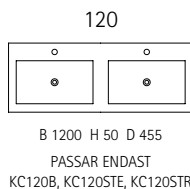

TVÄTTSTÄLL	ARTIKELNR	PRIS
THIN 60C	T60PT	2810 KR
THIN 80C	T80PT	3945 KR
THIN 100C	T100PT	4920 KR

TVÄTTSTÄLL I TUNT PORSLIN MED MJUKA FORMER. BOTTENVENTIL OCH VATTENLÅS EASYCLEAN INGÅR.

TVÄTTSTÄLL	ARTIKELNR	PRIS
SQUARE 60C	T60PS	4770 KR
SQUARE 80C	T80PS	5630 KR
SQUARE 100C	T100PS	6750 KR
SQUARE 120C	T120PS	7740 KR

TVÄTTSTÄLL I PORSLIN MED RAKA FORMER. BOTTENVENTIL OCH VATTENLÅS EASYCLEAN INGÅR.

TVÄTTSTÄLL	ARTIKELNR	PRIS
CURVE 60C	T60PC	4770 KR
CURVE 80C	T80PC	5630 KR
CURVE 100C	T100PC	6750 KR
CURVE 120C	T120PC	7740 KR

TVÄTTSTÄLL I PORSLIN MED OVAL TVÄTTHO SOM ÖKAR PROPORTIONERLIGT I STORLEK. BOTTENVENTIL OCH VATTENLÅS EASYCLEAN INGÅR.