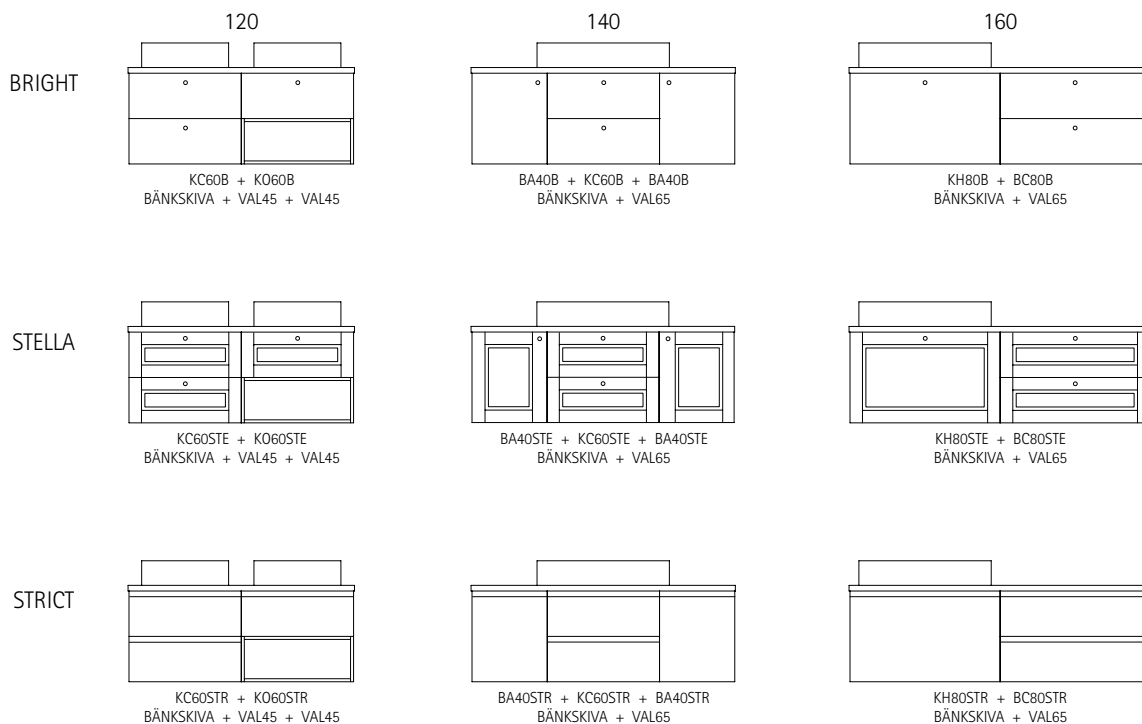

BRIGHT, STELLA OCH STRICT - KOMBINATION

För att göra en personlig badrumslösning kan kommoder kombineras med olika bänkskåp. Det går bra att kombinera olika skåpstyper och olika storlekar, skåp med hyllor och skåp med lådor. Det är ditt utrymme och ditt behov som avgör. Välj kommod (sid 126-131) och kombinera med bänkskåp (sid 132) från respektive serie. Se sid 136-137 för val av tvättställ och sid 138 för val av bänkskiva till din kombination. Komplettera med handtag från sid 145.